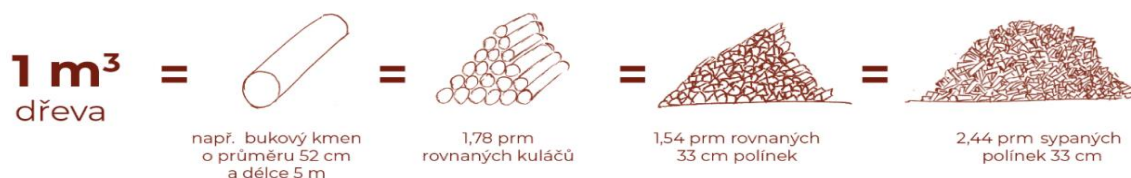

Palivové dříví rovnané kulaté

dřevina /PRMR	délka	cena bez DPH	cena s DPH
jehličnaté - SM,BO	1-2m	1 100	1 265
dub	1-2m	1 200	1 380
buk, ostatní tvrdé	1-2m	1 300	1 495
listnaté měkké	1m	1 000	1 150

PRMR - prostorový metr rovnaný - množství dřeva vyrovnaného do prostoru 1x1x1 metr

PRMS - prostorový metr sypaný - množství dřeva volně vysypaného do prostoru 1x1x1 metr

Tolerance +5%, dříví je měřeno při nakládce na středisku Rájec

Dříví může obsahovat odštěpky a kůru v množství do 10% objemu.

Ceník nakládky čelním nakladačem

rovnané metrové dříví	25 Kč/prm + DPH
sypaná polínka	20 Kč/prms + DPH
časová mzda	1000,-Kč/hod + DPH

Ceník dopravy traktorem s vlečkou (max. množství 8 PRMR metrových kuláčů, nebo 12 PRMS polínek)

tarifní pásmo km	do 5km	do 10km	do 15km	do 20km	do 25km	do 30km	do 40km	do 50km
sazba BEZ DPH	500 Kč	700 Kč	1 000 Kč	1 300 Kč	1 500 Kč	1 800 Kč	2 500 Kč	3 000 Kč

Doprava nákladním autem s kontejnerem 10 m³ po domluvě na tel. 721131039 (Vrbas)

Ostatní sortiment:

broušení pilových kotoučů malý 80 Kč/ ks + DPH, velký 130 Kč/ks + DPH

stavební vlákna 1700 Kč/m³ + DPH

špalek cena za palivo +20 %

dubové kůly průměr 10 - 15 cm, délka 2 m se špicí 82 Kč/ks
bez špice 70 Kč/ks cena s DPH

PŘEPOČTOVÁ NÁPOVĚDA

prmr - prostorový metr rovnaný / prms - prostorový metr sypaný / nestandard - odřezky do 1 m

Objednávky a případné dotazy zde:

e-mail: drevorajec@lesymb.cz, vrbas@lesymb.cz, meluzin@lesymb.cz,

telefon: 721131039, 725427723, 517810580

Pro výrobky a služby neuvedené v ceníku cena dohodou.