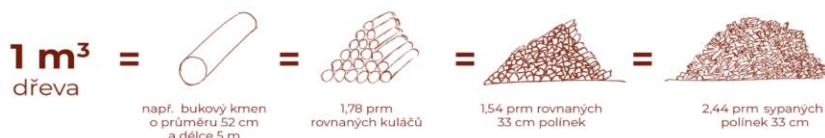

Ostatní sortiment:

broušení pilových kotoučů 130 Kč/ks + DPH

štěpka 550 Kč/m³ s DPH

stavební vláknina 1600 Kč/m³ + DPH

dubové kůly cena za palivo +20 %

špalek cena za palivo +20 %

PŘEPOČTOVÁ NÁPOVĚDA

prm - prostorový metr rovnaný / prms - prostorový metr sypaný / nestandard - odřezky do 1 m