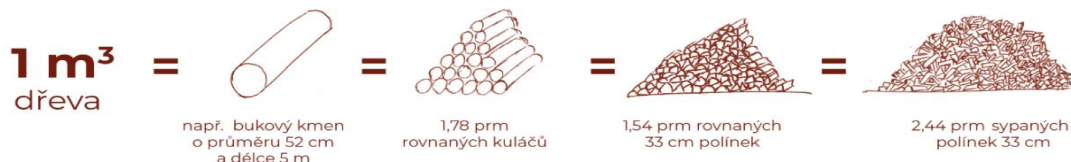

* jen pro vlastní nakládku zákazníkem na dopravní prostředek

Palivové dříví rovnané kulaté

dřevina /PRMR	délka	cena bez DPH	cena s DPH
jehličnaté - SM,BO	1-2m	1 300	1 495
dub, akát	1-2m	1 525	1 754
buk, habr, ostatní tvrdé	1-2m	1 625	1 869
listnaté měkké	1m	1 300	1 495

PRMR - prostorový metr rovnaný - množství dřeva vyrovnaného do prostoru 1x1x1 metr

PRMS - prostorový metr sypaný - množství dřeva volně vysypaného do prostoru 1x1x1 metr

Tolerance +5%, dříví je měřeno při nakládce na středisku Rájec

Dříví může obsahovat odštěpky a kůru v množství do 10% objemu.

CENA PŘI DODÁNÍ SE BUDE ÚČTOVAT PODLE AKTUÁLNÍHO CENÍKU V DEN DODÁVKY DŘEVA

Ceník nakládky čelním nakladačem

rovnané metrové dříví	25 Kč/prm + DPH	minimální množství 1PRM
sypaná polínka	20 Kč/prms + DPH	minimální množství 2PRMS
časová mzda	1000,-Kč/hod + DPH	

Ceník dopravy traktorem s vlečkou (max. množství 8 PRMR metrových kuláčů, nebo 12 PRMS polínek)

tarifní pásmo km	do 5km	do 10km	do 15km	do 20km	do 25km	do 30km	do 40km	do 50km
sazba BEZ DPH	500 Kč	800 Kč	1 000 Kč	1 400 Kč	1 600 Kč	2 000 Kč	2 700 Kč	3 500 Kč

Minimální množství 2PRMS štípaného nebo 1PRM rovnaného kulatého palivového dříví pro dopravu k zákazníkovi

Doprava nákladním autem s kontejnerem 10 m³ po domluvě na tel. 721233648 (Fučík)

Ostatní sortiment:

broušené pilových kotočů malý 100 Kč/ ks + DPH, velký 150 Kč/ks + DPH

špalek cena za palivo +20 %

dubové kůly 2m cena za palivo +20 %

PŘEPOČTOVÁ NÁPOVĚDA

prm - prostorový metr rovnaný / prms - prostorový metr sypaný / nestandard - odřezky do 1 m

Objednávky a případné dotazy zde:

e-mail: drevorajec@lesymb.cz, fucik@lesymb.cz, meluzin@lesymb.cz,

telefon: 721131039, 721233648, 517810580

Pro výrobky a služby neuvedené v ceníku cena dohodou.