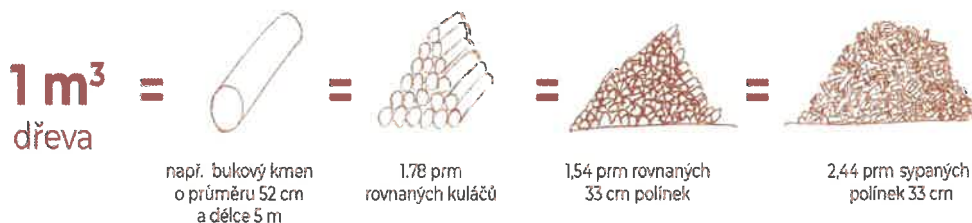

Ceník palivového dříví Lesů města Brna ,a.s., platný od 1.7.2021

Palivové dříví kulaté z lesních správ								
Dřevina	nestandard do 1 m (jednotka 1 PRMS)		surové kmeny 4-12 m (jednotka 1 PRMR)		palivové dříví, délka 2-2,5 m (jednotka 1 PRMR)		palivové dříví, délka 1 m (jednotka 1 PRMR)	
	cena bez DPH	cena s DPH	cena bez DPH	cena s DPH	cena bez DPH	cena s DPH	cena bez DPH	cena s DPH
směs SM,BO,MD	170,0	195,5	403,0	463,5	403,0	463,5	616,0	708,4
buk,habr			742,0	853,3	742,0	853,3	970,0	1 115,5
ďub			687,5	790,6	687,5	790,6	875,0	1 006,3
akát			742,5	853,9	742,5	853,9	929,0	1 068,4
bříza			784,0	901,6	784,0	901,6	956,0	1 099,4
měkké listnáče			560,0	644,0	550,0	632,5	970,0	1 115,5
ostatní tvrdé listnáče			684,0	786,6	684,0	786,6	884,0	1 016,6

Doplňující informace:

PŘEPOČTOVÁ NÁPOVĚDA

prn - prostorový metr rovnany / prms - prostorový metr sypany / nestandard - odřezky do 1 m

Nestandard - odřezky do 1m

Množstevní tolerance +/- 5%

Ceny jsou stanoveny na odvozních místech na lesních správách :