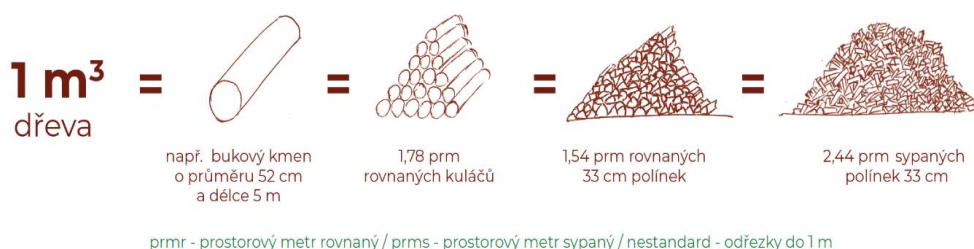

Ceník palivového dříví Lesů města Brna, a.s. platný od 1.9.2022

Palivové dříví kulaté z lesních správ						
Dřevina	nestandard do 1 m (jednotka 1 PRMS)		surové kmeny 4-12 m (jednotka 1 PRMR)		palivové dříví, délka 2-2,5 m (jednotka 1 PRMR)	
	cena bez DPH	cena s DPH	cena bez DPH	cena s DPH	cena bez DPH	cena s DPH
směs SM,BO,MD	500,0	575,0	930,0	1 069,5	980,0	1 127,0
buk,habr			954,0	1 097,1	1 004,0	1 154,6
dub			935,0	1 075,3	985,0	1 132,8
akát			990,0	1 138,5	1 040,0	1 196,0
bříza			952,0	1 094,8	1 002,0	1 152,3
měkké listnáče			868,0	998,2	918,0	1 055,7
ostatní tvrdé listnáče			997,5	1 147,1	1 047,5	1 204,6

Doplňující informace:

PŘEPOČTOVÁ NÁPOVĚDA

Nestandard - odřezky do 1m

Množstevní tolerance +/- 5%

Ceny jsou stanoveny na odvozních místech na lesních správách :

Lipůvka tel. 517 810 530

Brno tel. 517 810 540