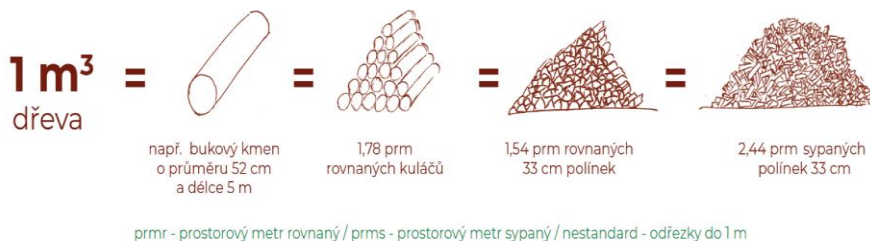

Ceník palivového dříví Lesů města Brna, a.s. platný od 16.1.2023

Palivové dříví kulaté z lesních správ

| Dřevina | nestandard do 1 m (jednotka 1 PRMS) | | surové kmeny 4-12 m (jednotka 1 PRMR) | | palivové dříví, délka 2-2,5 m (jednotka 1 PRMR) | |
|------------------------|-------------------------------------|------------|---------------------------------------|------------|---|------------|
| | cena bez DPH | cena s DPH | cena bez DPH | cena s DPH | cena bez DPH | cena s DPH |
| směs SM,BO,MD | 600,0 | 690,0 | 1 054,0 | 1 212,1 | 1 079,0 | 1 240,9 |
| buk,habr | | | 1 485,0 | 1 707,8 | 1 505,0 | 1 730,8 |
| dub | | | 1 320,0 | 1 518,0 | 1 350,0 | 1 552,5 |
| akát | | | 1 430,0 | 1 644,5 | 1 450,0 | 1 667,5 |
| bříza | | | 1 400,0 | 1 610,0 | 1 425,0 | 1 638,8 |
| měkké listnáče | | | 1 120,0 | 1 288,0 | 1 145,0 | 1 316,8 |
| ostatní tvrdé listnáče | | | 1 425,0 | 1 638,8 | 1 450,0 | 1 667,5 |

Doplňující informace:

PŘEPOČTOVÁ NÁPOVĚDA

Nestandard - odřezky do 1m

Množstevní tolerance +/- 5%

Ceny jsou stanoveny na odvozních místech na lesních správách :

Lipůvka 517 810 530 Brno 517 810 540 Deblín 517 810 550