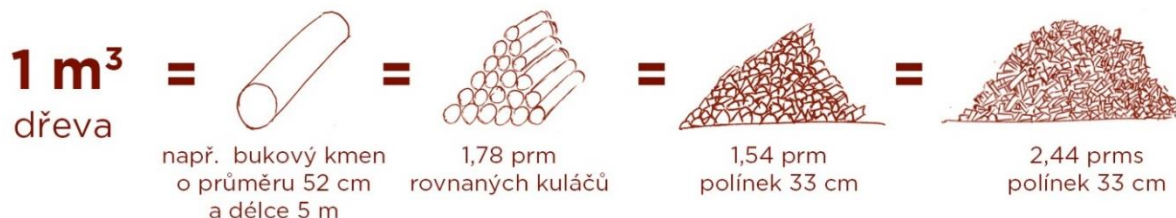

Palivové dříví kulaté z lesních správ

Dřevina	nestandard do 1 m (jednotka 1 PRMS)		surové kmeny 4-12 m (jednotka 1 PRMR)		palivové dříví, délka 2 –3,5 m (jednotka 1 PRMR)		palivové dříví, délka 1 m (jednotka 1 PRMR)	
	Cena bez DPH	Cena s DPH	Cena bez DPH	Cena s DPH	Cena bez DPH	Cena s DPH	Cena bez DPH	Cena s DPH
směs SM,BO, MD	347,11	420	611,57	740	694,21	840	909,09	1 100
buk, habr do 31.7. AKCE!!!			760,33	920	867,77	1 050	1 157,03	1 400
dub			760,33	920	826,45	1 000	1 033,06	1 250
akát			818,18	990	892,56	1 080		
bříza			851,24	1 030	909,09	1 100		
měkké listnáče			619,83	750	694,21	840		
ostatní tvrdé listnáče do 31.7. AKCE!!!			760,33	920	867,77	1 050		

PŘEPOČTOVÁ NÁPOVĚDA

PRMR - prostorový metr rovnaný - množství dřeva vyrovnaného do prostoru 1×1×1 metr

PRMS - prostorový metr sypaný - množství dřeva volně vysypaného do prostoru 1×1×1 metr

Nestandard - odřezky do 1 m.