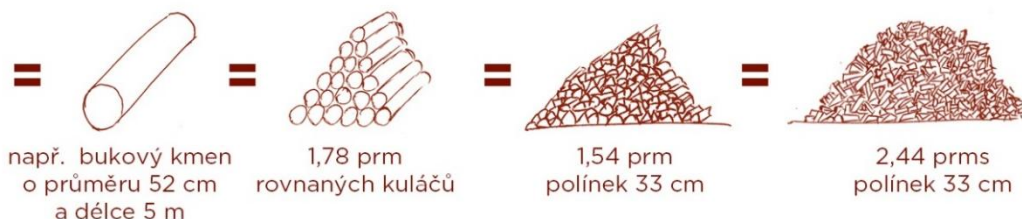

## Palivové dříví kulaté z lesních správ

Dřevina	nestandard do 1 m (jednotka 1 PRMS)		surové kmeny 4-12 m (jednotka 1 PRMR)		palivové dříví, délka 2 –3,5 m (jednotka 1 PRMR)		palivové dříví, délka 1 m (jednotka 1 PRMR)	
	Cena bez DPH	Cena s DPH	Cena bez DPH	Cena s DPH	Cena bez DPH	Cena s DPH	Cena bez DPH	Cena s DPH
směs SM,BO, MD	371,90	<b>450</b>	681,82	<b>825</b>	772,73	<b>935</b>	1 033,06	<b>1 250</b>
buk, habr			822,31	<b>995</b>	884,30	<b>1 070</b>	1 280,99	<b>1 550</b>
dub			772,73	<b>935</b>	851,24	<b>1 030</b>	1 148,76	<b>1 390</b>
akát			822,31	<b>995</b>	884,30	<b>1 070</b>		
bříza			851,24	<b>1 030</b>	925,62	<b>1 120</b>		
měkké listnáče			615,70	<b>745</b>	702,48	<b>850</b>		
ostatní tvrdé listnáče			826,45	<b>1 000</b>	892,56	<b>1 080</b>		

## PŘEPOČTOVÁ NÁPOVĚDA

**1 m<sup>3</sup>**  
dřeva

**PRMR** - prostorový metr rovnaný - množství dřeva vyrovnaného do prostoru 1×1×1 metr

**PRMS** - prostorový metr sypaný - množství dřeva volně vysypaného do prostoru 1×1×1 metr