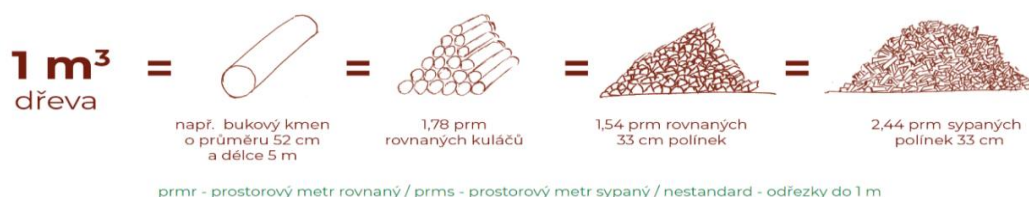

* jen pro vlastní nakládku zákazníkem na dopravní prostředek

Palivové dříví rovnané kulaté

dřevina /PRMR	délka	cena bez DPH	cena s DPH
jehličnaté - SM,BO	1-2m	1 400	1 610
dub, akát	1-2m	1 700	1 955
buk, habr, ostatní tvrdé	1-2m	1 800	2 070
listnaté měkké	1m	1 400	1 610

PRMR - prostorový metr rovnaný - množství dřeva vyrovnaného do prostoru 1x1x1 metr

PRMS - prostorový metr sypaný - množství dřeva volně vysypaného do prostoru 1x1x1 metr

Tolerance +-5%, dříví je měřeno při nakládce na středisku Rájec

Dříví může obsahovat odštěpky a kůru v množství do 10% objemu.

Ceník nakládky čelním nakladačem

rovnané metrové dříví	25 Kč/prm + DPH	minimální množství 1PRM
sypaná polínka	20 Kč/prms + DPH	minimální množství 2PRMS
časová mzda	1000,-Kč/hod + DPH	

Ceník dopravy traktorem s vlečkou (max. množství 8 PRMR metrových kuláčů, nebo 12 PRMS polínek)

tarifní pásmo km	do 5km	do 10km	do 15km	do 20km	do 25km	do 30km	do 40km	do 50km
sazba BEZ DPH	500 Kč	800 Kč	1 000 Kč	1 400 Kč	1 600 Kč	2 000 Kč	2 700 Kč	3 500 Kč

Minimální množství 2PRMS štípaného nebo 1PRM rovnaného kulatého palivového dříví pro dopravu k zákazníkovi

Doprava nákladním autem s kontejnerem 10 m³ po domluvě na tel. 721131039 (Vrbas)

Ostatní sortiment:

broušené pilových kotoučů malý 100 Kč/ ks + DPH, velký 150 Kč/ks + DPH

špalek cena za palivo +20 %

stavební vlákna SM 1900 Kč/m³ + DPH

PŘEPOČTOVÁ NÁPOVĚDA

Objednávky a případné dotazy zde:

e-mail: drevorajec@lesymb.cz, vrbas@lesymb.cz, meluzin@lesymb.cz,

telefon: 721131039, 725427723, 517810580

Pro výrobky a služby neuvedené v ceníku cena dohodou.